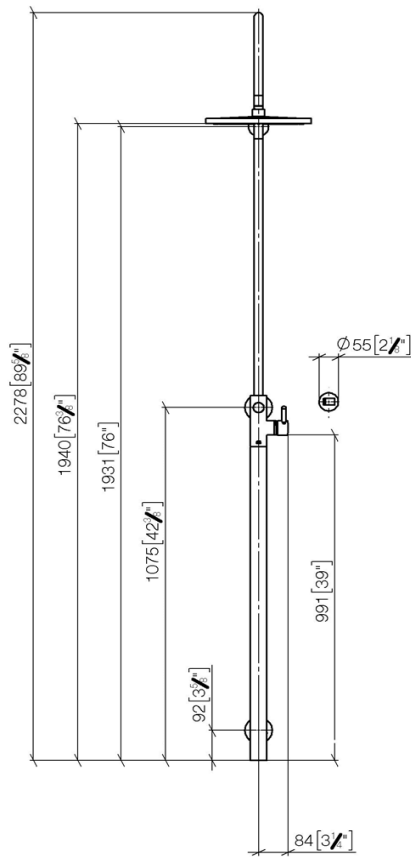

Artikel	1. Ausgabe	
Article	751122	1. Edition 7-2022
Articolo	1. Edizione	
Art. No	26024661-XX	Mut.

Duschsystem META, TARA, VAIA
Système de douche META, TARA, VAIA
Sistema da doccia META, TARA, VAIA

Die Massangaben in Millimeter verstehen sich unter dem Vorbehalt der Werkstoleranzen, eventuell späterer Änderungen sowie weiterer Montagemöglichkeiten. Die Haftung für Folgen fehlerhafter oder unvollständiger Massangaben ist ausgeschlossen (Art. 100 OR).

Les dimensions en millimètre s'entendent sous réserve des tolérances d'usine, d'éventuelles modifications ultérieures, de même que de nouvelles possibilités de montage. La responsabilité ne peut être engagée en cas de cotes manquantes ou erronées (CD art. 100).

Le dimensioni in millimetri s'intendono fatte salve le tolleranze di fabbricazione, le eventuali modifiche successive e le ulteriori alternative di montaggio. Si declina qualsiasi responsabilità per le conseguenze legate a dimensioni errate o incomplete (art. 100 CO).