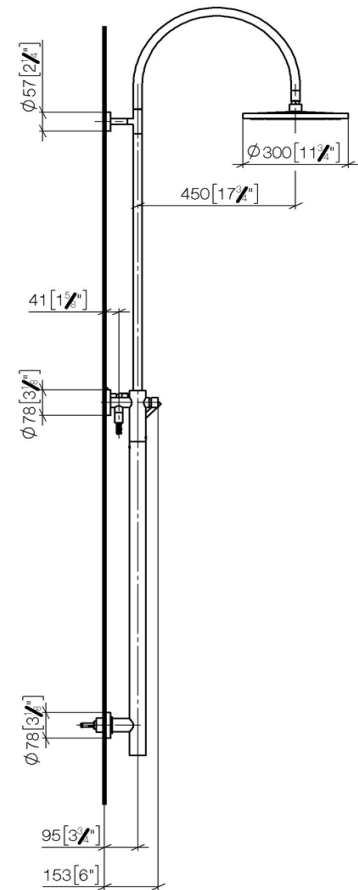

Artikel	1. Ausgabe	
Article	751122	1. Edition 7-2022
Articolo	1. Edizione	
Art. No	26024661-XX	Mut.

Duschsystem META, TARA, VAIA
Système de douche META, TARA, VAIA
Sistema da doccia META, TARA, VAIA

Die Massangaben in Millimeter verstehen sich unter dem Vorbehalt der Werkstoleranzen, eventuell späterer Änderungen sowie weiterer Montagemöglichkeiten. Die Haftung für Folgen fehlerhafter oder unvollständiger Massangaben ist ausgeschlossen (Art. 100 OR).

Les dimensions en millimètre s'entendent sous réserve des tolérances d'usine, d'éventuelles modifications ultérieures, de même que de nouvelles possibilités de montage. La responsabilité ne peut être engagée en cas de cotes manquantes ou erronées (CD art. 100).

Le dimensioni in millimetri s'intendono fatte salve le tolleranze di fabbricazione, le eventuali modifiche successive e le ulteriori alternative di montaggio. Si declina qualsiasi responsabilità per le conseguenze legate a dimensioni errate o incomplete (art. 100 CO).