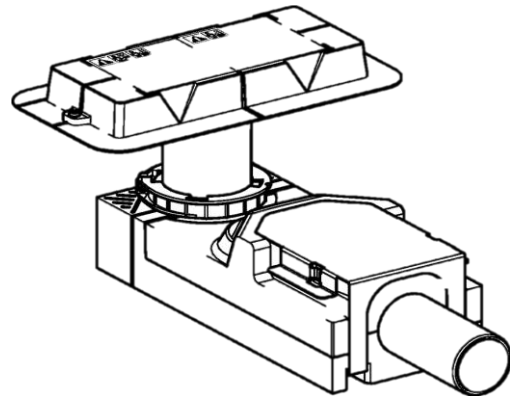

Artikel		1. Ausgabe	
Article	851420	1. Edition	4-2015
Articolo		1. Edizione	
Art. No	154.152.00.1	Mut.	5-2020

Rohbauset GEBERIT
Set de prémontage GEBERIT
Set di premontaggio GEBERIT

GEBERIT

Die Massangaben in Millimeter verstehen sich unter dem Vorbehalt der Werkstoleranzen, eventuell späterer Änderungen sowie weiterer Montagemöglichkeiten. Die Haftung für Folgen fehlerhafter oder unvollständiger Massangaben ist ausgeschlossen (Art. 100 OR).

Les dimensions en millimètre s'entendent sous réserve des tolérances d'usine, d'éventuelles modifications ultérieures, de même que de nouvelles possibilités de montage. La responsabilité ne peut être engagée en cas de cotes manquantes ou erronées (CD art. 100).

Le dimensioni in millimetri si intendono fatte salve le tolleranze di fabbricazione, le eventuali modifiche successive e le ulteriori alternative di montaggio. Si declina qualsiasi responsabilità per le conseguenze legate a dimensioni errate o incomplete (art. 100 CO).