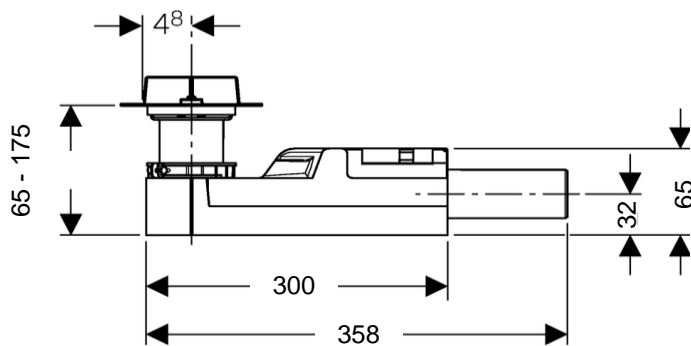

Artikel		1. Ausgabe	
Article	851420	1. Edition	4-2015
Articolo		1. Edizione	
Art. No	154.152.00.1	Mut.	5-2020

Rohbauset GEBERIT
Set de prémontage GEBERIT
Set di premontaggio GEBERIT

GEBERIT

Die Massangaben in Millimeter verstehen sich unter dem Vorbehalt der Werkstoleranzen, eventuell späterer Änderungen sowie weiterer Montagemöglichkeiten. Die Haftung für Folgen fehlerhafter oder unvollständiger Massangaben ist ausgeschlossen (Art. 100 OR).

Les dimensions en millimètre s'entendent sous réserve des tolérances d'usine, d'éventuelles modifications ultérieures, de même que de nouvelles possibilités de montage. La responsabilité ne peut être engagée en cas de cotes manquantes ou erronées (CD art. 100).

Le dimensioni in millimetri si intendono fatte salve le tolleranze di fabbricazione, le eventuali modifiche successive e le ulteriori alternative di montaggio. Si declina qualsiasi responsabilità per le conseguenze legate a dimensioni errate o incomplete (art. 100 CO).