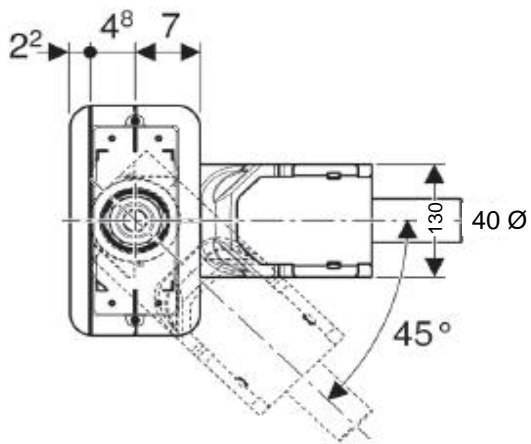

Artikel		1. Ausgabe	
Article	851420	1. Edition	4-2015
Articolo		1. Edizione	
Art. No	154.152.00.1	Mut.	5-2020

Rohbauset GEBERIT
Set de prémontage GEBERIT
Set di premontaggio GEBERIT

GEBERIT

Die Massangaben in Millimeter verstehen sich unter dem Vorbehalt der Werkstoleranzen, eventuell späterer Änderungen sowie weiterer Montagemöglichkeiten. Die Haftung für Folgen fehlerhafter oder unvollständiger Massangaben ist ausgeschlossen (Art. 100 OR).

Les dimensions en millimètre s'entendent sous réserve des tolérances d'usine, d'éventuelles modifications ultérieures, de même que de nouvelles possibilités de montage. La responsabilité ne peut être engagée en cas de cotes manquantes ou erronées (CD art. 100).

Le dimensioni in millimetri si intendono fatte salve le tolleranze di fabbricazione, le eventuali modifiche successive e le ulteriori alternative di montaggio. Si declina qualsiasi responsabilità per le conseguenze legate a dimensioni errate o incomplete (art. 100 CO).