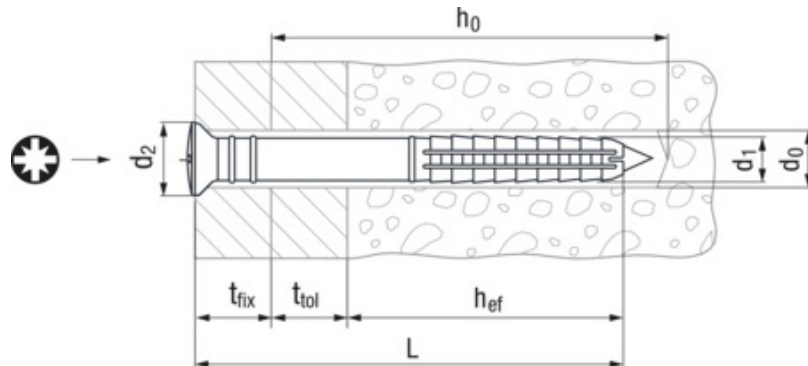

## BN 51010 - Nageldübel mit Senkkopfkragen und Senkkopf- Nagelschraube

Hersteller

Produktbezeichnung

- Nagelschraube: Stahl verzinkt

Weitere Dokumentationen: [www.tecfi.it](http://www.tecfi.it)

Marke

Tecfi

Produktlinie

YZ01

| Artikelnummer | d1 | L   | Typ       | d2 | d0 | h0 | h ef | t fix + t tol |
|---------------|----|-----|-----------|----|----|----|------|---------------|
| 9063881       | 5  | 30  | YZ0105030 | 9  | 5  | 40 | 25   | 5             |
| 9063882       | 5  | 40  | YZ0105040 | 9  | 5  | 40 | 25   | 15            |
| 9063884       | 5  | 50  | YZ0105050 | 9  | 5  | 40 | 25   | 25            |
| 9063890       | 6  | 35  | YZ0106035 | 10 | 6  | 45 | 30   | 5             |
| 9063891       | 6  | 40  | YZ0106040 | 10 | 6  | 45 | 30   | 10            |
| 9063892       | 6  | 50  | YZ0106050 | 10 | 6  | 45 | 30   | 20            |
| 9063893       | 6  | 60  | YZ0106060 | 10 | 6  | 45 | 30   | 30            |
| 9063895       | 8  | 45  | YZ0108045 | 12 | 8  | 60 | 40   | 5             |
| 9063896       | 8  | 60  | YZ0108060 | 12 | 8  | 60 | 40   | 20            |
| 9063897       | 8  | 80  | YZ0108080 | 12 | 8  | 60 | 40   | 40            |
| 9063898       | 8  | 100 | YZ0108100 | 12 | 8  | 60 | 40   | 60            |
| 9063899       | 8  | 120 | YZ0108120 | 12 | 8  | 60 | 40   | 80            |
| 9063900       | 8  | 135 | YZ0108135 | 12 | 8  | 60 | 40   | 95            |