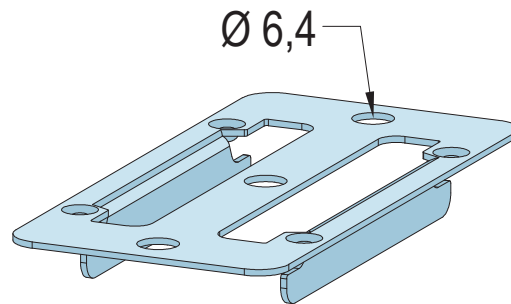

Produktdatenblatt

Stand: 19.02.2021 | 00:02

01.06092.000.000

Bezeichnung	Schnellm. Clip für Direktn. CD-Profile
Werkstoff	Stahlblech, verzinkt
Verpackungseinheit	KRT
Anzahl pro VPE	1 KRT
Menge pro VPE	1,0 KRT
Preiseinheit	KRT
Artikelrabattgruppe	ZU.AV
Produktparte	Trockenbau
Produktklasse	Profile + Zubehör
Produktgruppe	Zubehör
Beschreibung	Zur Direktbefestigung von CD-Profilen für abgehängte Decken-Unterkonstruktionen.
Bemerkungen	100 Stk / Krt